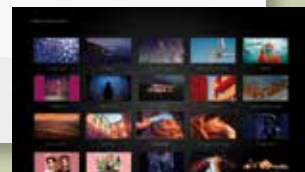

Una calidad impresionante.

La tecnología OLED es capaz de conseguir una calidad de imagen espectacular, gracias a sus píxeles orgánicos autoluminiscentes. A diferencia de las pantallas LCD, éstas no necesitan retroiluminación. Cuando se apaga, la pantalla está completamente negra y ello con un tiempo de respuesta inferior a un microsegundo. Dolby Vision™ HLG y HDR 10, ofrecen un alto contraste y colores extraordinarios para que disfrutes de imágenes muy dinámicas.

• Disponible en todos los modelos Loewe actuales.

Grabación en disco duro Loewe

Graba toda tu programación en tu disco duro integrado, o en el externo de Loewe, mientras sigues viendo el resto de tu programación, o graba dos programas a la vez (Multigrabación). Detén la emisión cuando tú quieras y reanúdala después (Timeshift). Incluso puedes programar una grabación desde tu smartphone, desde fuera del hogar. Graba radio TDT.

* Es posible grabar por USB en un disco duro convencional pero sin multigrabación, ni Timeshift, ni Programación Remota ni Radio TDT. Los modelos bild 1 y bild 2 sólo llevan un sintonizador, por lo que sólo puede grabar un programa y sólo puede visualizar otras 3 emisoras del mismo transpondedor.

	Diagonal	Sobremesa	Pared	Suelo FS Plate	Color	EE	Control Voz /Bluetooth	HDMI /USB	AUDIO OUT	Sal. Auricular	C. EAN	PVR	
bild 5.55 mesa	OLED UHD	55" / 139 cm	123x79,3x30	123x74,2x5,6 / 9,3	123x127,1x56	●	B	sí / sí	4 / 3	Óptica	sí vol indep.	4011880170062	3.999 €
bild 5.55 Sin Soporte	OLED UHD	55" / 139 cm		123x74,2x5,6 / 9,3	123x127,1x56	●	B	sí / sí	4 / 3	Coaxial	sí vol indep.	8430411021806	3.899 €
bild 5.55 Sin Soporte	OLED UHD	55" / 139 cm		123x74,2x5,6 / 9,3	123x127,1x56	●	B	sí / sí	4 / 3	Coaxial	sí vol indep.	8430411021813	3.899 €
bild 5.65 mesa	OLED UHD	65" / 164 cm	145,3x91,6x30	145,3x86,5x5,6 / 9,3	145,3x139,4x56	●	B	sí / sí	4 / 3	Coaxial	sí vol indep.	4011880168205	5.499 €

	Sobremesa	Pared	Suelo FS Plate	Color	C. EAN	PVR
Soporte pared	WM67			●	4011880156868	69 €
Kit tornillos VESA	para 300x300				8430411019469	29 €
Soporte suelo	FS Plate 55-65		123x111,3x50,8	●	4011880163255	499 €
	FS 65 madera negro		145,3x123,6x50,8	●	4011880165747	999 €
Klang 5	par		28,0x135,8x28,0	●	4011880162227	3.999 €
Klang 5 sub			32,1x29,4x32,1	●	4011880163118	1.499 €
Klang link	par		8,0x1,9x15,5	●	4011880161237	299 €
Dr+ 1 Tb Feature Disk						INTEGRADO